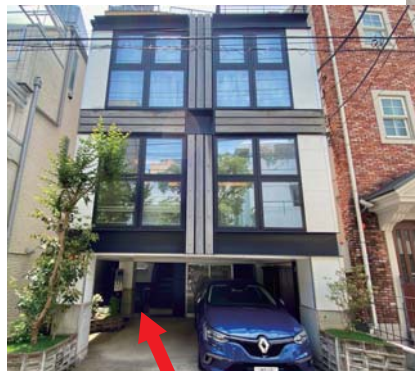

# レンタルスペース 駒ちか

東京都豊島区駒込 1-35-11 地下1階

駒込駅【JR山手線 南口】【東京メトロ南北線 3番口】からの案内図(約110m 徒歩約1分)

1 JR山手線駒込駅改札を出て南口に進みます。つきあたりをコンビニ NewDays 側の左に進みます。(または東京メトロ南北線3番口)

2 信号の無い交差点の眼鏡店と焼肉店の間の道へ進みます。

3 中華料理店を右折します。

4 駐車場横の2軒目(レンガ家の隣)の3階建てオフィスビルの地下室になります。